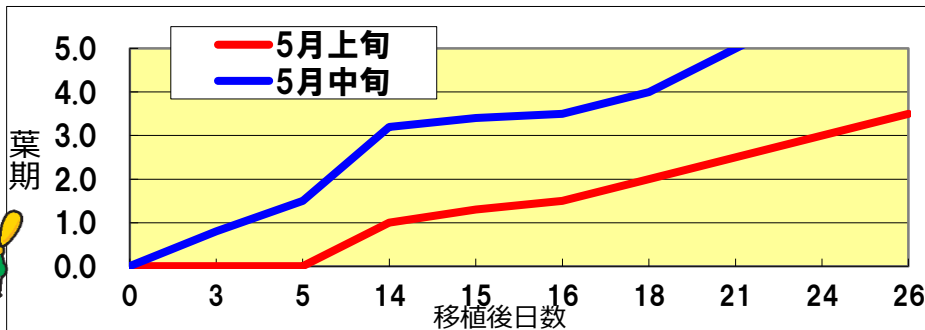

草剤の使用時期とラベルの確認

除草剤散布前に水田雑草を見かけた際には、葉齢を確認しましょう。葉齢は除草剤の使用時期に影響し、成長の段階によっては水田除草剤が効かない可能性があります。

<ノビエの葉齢>

作物名	適用雑草名	使用時期	使用
移植水稲	水田一年生雑草 及び マツバイ、ホタルイ、ヘラオモダカ、ウリカワ、ミスガヤツリ、クログワイ、ヒルムシロ、セリ、エゾノサヤヌカ、オモギカ、コウキヤガ、シズイ、アオミドロ・藻類による表層はく離	移植直後～ノビエ3葉期 ただし、移植後30日まで	
直播水稲	水田一年生雑草 及び マツバイ、ホタルイ、ヘラオモダカ、ウリカワ、ミスガヤツリ、クログワイ、セリ	第1葉期～ノビエ3葉期 ただし、収穫90日前まで	

△効果・薬害等の注意
●雑草の発生前から生育初期に有効なので、ノビエの3葉期まで

農薬には使用時期があります。農薬のラベルには「移植後〇日～ノビエ〇葉期」などの表記がありますので確認して使用しましょう。

<ノビエの成長>

上記の「3葉期」は5月中旬の場合、移植後2週間程で到達します。除草剤の使用時期を見極めましょう。

畦畔除草剤のご紹介

ラウンドアップ マックスロード

根まで枯らす

- 散布後1時間経てばその後雨天でも大丈夫
- 低温時や日照時間が短い時、乾燥した天気が続き除草しにくい時でも確かな効果を生揮