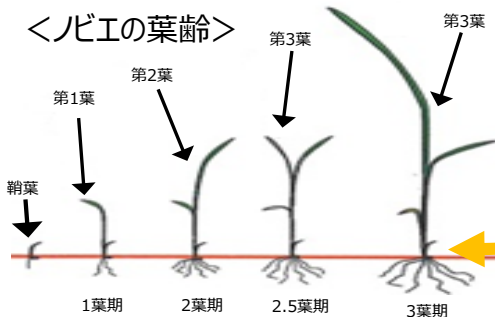

藻や水面残渣が多い圃場。

<拡散の経過>

- ・上記の他にFG剤、豆つぶ剤などがあります。
- ・使用時期、使用方法にご不明な点があれば、営農経済渉外へご相談下さい。

散布後の水管理

処理層とは

除草剤は散布後、処理層を形成します。処理層に水田雑草が当たると成分が作用し、雑草が処理されます。処理層を形成できるかが、うまく除草できるかを大きく左右します。

処理層形成のために

- 除草剤拡散のため、十分な湛水状態にする。
- 散布後3～4日間は湛水状態を保つ。
- 散布後7日間は落水・かけ流しをしない。
- 散布後は田んぼに入らない。

処理層

雑草が層に当たって処理されます。

漏水は除草剤効果の低下の原因になります。再度、畦や尻水戸、コンクリートの割目などを確認しましょう。

こちらも再確認

◎ 7日間の止水管理ができないときは…

土壌表面が現れたらたっぷり入水する。

毎日少量ずつ入水する。

毎日の入水は水の流れを発生させるため、処理層の形成がうまく出来ない原因になります。

草剤の使用時期とラベルの確認

除草剤散布前に水田雑草を見かけた際には、葉齢を確認しましょう。葉齢は除草剤の使用時期に影響し、成長の段階によっては水田除草剤が効かない可能性があります。

<ノビエの葉齢>

作物名	適用雑草名	使用時期	使用
移植水稲	水田一年生雑草 及び マツバイ、ホタルイ、ヘラオモダカ、ウリカワ、ミスガヤツリ、クログワイ、ヒルムシロ、セリ、エゾノサヤヌカ、オモギカ、コウキヤガ、シズイ、アオミドロ・藻類による表層はく離	移植直後～ノビエ3葉期 ただし、移植後30日まで	
直播水稲	水田一年生雑草 及び マツバイ、ホタルイ、ヘラオモダカ、ウリカワ、ミスガヤツリ、クログワイ、セリ	第1葉期～ノビエ3葉期 ただし、収穫90日前まで	

△効果・薬害等の注意
●雑草の発生前から生育初期に有効なので、ノビエの3葉期まで

農薬には使用時期があります。農薬のラベルには「移植後〇日～ノビエ〇葉期」などの表記がありますので確認して使用しましょう。

<ノビエの成長>

上記の「3葉期」は5月中旬の場合、移植後2週間程で到達します。除草剤の使用時期を見極めましょう。

畦畔除草剤のご紹介

ラウンドアップ マックスロード

根まで枯らす

- 散布後1時間経てばその後雨天でも大丈夫
- 低温時や日照時間が短い時、乾燥した天気が続き除草しにくい時でも確かな効果を生揮