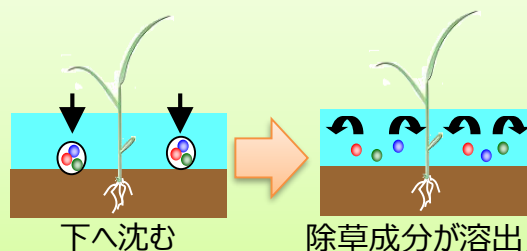

平素より、J Aの各事業に格別のお引き立てを賜り、厚く御礼申し上げます。

今月より令和4年度の事業となります。
2020年からの新型コロナウイルスの影響は未だ続いていますが、本年度も「農業生産性の向上」と「農家組合員の所得増大」を目標に生産者様へのサポートの向上に努めて参りますので、より一層のご支援、お引立てを賜りますようお願い申し上げます。

水稲除草剤の使用について

使用のポイントと拡散の特徴

粒剤

- ・3～5cm程度に湛水して本田内全面に均一に散布する。
- ・少なくとも3～4日は湛水状態を保ち、散布後7日間は落水、かけ流しはしない。
- ・田植え後の入水は速やかにいきましょう。

水口に緩衝板を設置し水の流れを抑えましょう。

<拡散の経過>

フロアブル剤

- ・水深5cm程度で容器から直接本田内に散布する。
- ・粒剤よりも、水深をやや深めに取ると剤が広がりやすくなります。
- ・水面近くで拡散するため、風の影響を受けやすい剤です。風向きに注意しましょう。

<拡散の経過>

ジャンボ剤

- ・水深は5～6cmが適当です。
- ・藻や水面残渣が多いと成分の広がりを阻害されます。藻の場合は一度土に付かせるなどで取り除いてから使用しましょう。

藻や水面残渣が多い圃場。

<拡散の経過>

- ・上記の他にFG剤、豆つぶ剤などがあります。
- ・使用時期、使用方法にご不明な点があれば、営農経済渉外へご相談下さい。

散布後の水管理

処理層とは

除草剤は散布後、処理層を形成します。処理層に水田雑草が当たると成分が作用し、雑草が処理されます。処理層を形成できるかが、うまく除草できるかを大きく左右します。

処理層形成のために

- 除草剤拡散のため、十分な湛水状態にする。
- 散布後3～4日間は湛水状態を保つ。
- 散布後7日間は落水・かけ流しをしない。
- 散布後は田んぼに入らない。

処理層

雑草が層に当たって処理されます。

漏水は除草剤効果の低下の原因になります。再度、畦や尻水戸、コンクリートの割目などを確認しましょう。

こちらも再確認

◎ 7日間の止水管理ができないときは…

土壌表面が現れたらたっぷり入水する。

毎日少量ずつ入水する。

毎日の入水は水の流れを発生させるため、処理層の形成がうまく出来ない原因になります。