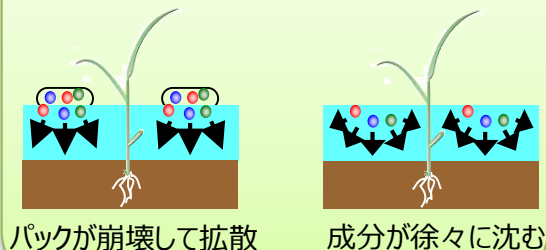

水口に緩衝板を設置し水の流れを抑えましょう。

<拡散の経過>

フロアブル剤

- ・水深5cm程度で容器から直接本田内に散布する。
- ・粒剤よりも、水深をやや深めに取ると剤が広がりやすくなります。
- ・水面近くで拡散するため、風の影響を受けやすい剤です。風向きに注意しましょう。

<拡散の経過>

ジャンボ剤

- ・水深は5～6cmが適当です。
- ・藻や水面残渣が多いと成分の広がりを阻害されます。藻の場合は一度土に付かせるなどで取り除いてから使用しましょう。

藻や水面残渣が多い圃場。

<拡散の経過>

- ・上記の他にFG剤、豆つぶ剤などがあります。
- ・使用時期、使用方法にご不明な点があれば、営農経済渉外へご相談下さい。

散布後の水管理

処理層とは

除草剤は散布後、処理層を形成します。処理層に水田雑草が当たると成分が作用し、雑草が処理されます。処理層を形成できるかが、うまく除草できるかを大きく左右します。

処理層形成のために

- 除草剤拡散のため、十分な湛水状態にする。
- 散布後3～4日間は湛水状態を保つ。
- 散布後7日間は落水・かけ流しをしない。
- 散布後は田んぼに入らない。

処理層

雑草が層に当たって処理されます。

漏水は除草剤効果の低下の原因になります。再度、畦や尻水戸、コンクリートの割目などを確認しましょう。

こちらも再確認

◎ 7日間の止水管理ができないときは…

土壌表面が現れたらたっぷり入水する。

毎日少量ずつ入水する。

毎日の入水は水の流れを発生させるため、処理層の形成がうまく出来ない原因になります。

草剤の使用時期とラベルの確認

除草剤散布前に水田雑草を見かけた際には、葉齢を確認しましょう。葉齢は除草剤の使用時期に影響し、成長の段階によっては水田除草剤が効かない可能性があります。

<ノビエの葉齢>

作物名	適用雑草名	使用時期	使用
移植水稲	水田一年生雑草 及び マツバイ、ホタルイ、ヘラオモダカ、ウリカワ、ミスガヤツリ、クログワイ、ヒルムシロ、セリ、エゾノサヤヌカ、オモギカ、コウキヤガ、シズイ、アオミドロ・藻類による表層はく離	移植直後～ノビエ3葉期 ただし、移植後30日まで	
直播水稲	水田一年生雑草 及び マツバイ、ホタルイ、ヘラオモダカ、ウリカワ、ミスガヤツリ、クログワイ、セリ	第1葉期～ノビエ3葉期 ただし、収穫90日前まで	