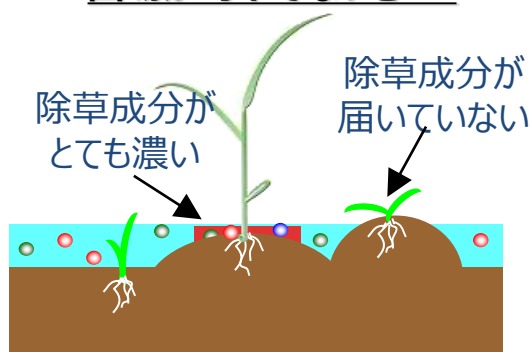

平素より、J A各事業に格別のお引き立てを賜り、厚く御礼申し上げます。

今月より令和3年度の事業となります。新型コロナウイルスの影響が未だ続きますが、本年度も、更なる農業サポートの向上に努めて参りますので、より一層のご支援、お引立てを賜りますようお願い申し上げます。

水稻除草剤の基礎知識

初期剤、初・中期一発剤除草成分の拡散

ポイント

処理層をしっかり作るための水管理が重要です

初期剤や初・中期一発剤は、土壌表面に処理層をつくり、雑草の発生を抑えます。

散布後、処理層が形成・安定するまで約3日間かかります。

- ① 除草剤がよく拡散するように、十分な湛水状態にする
- ② 散布後3~4日間は通常の湛水状態を保つ
- ③ 散布後7日間は落水・かけ流しをしない
- ④ 散布後は田んぼに入らない
- ⑤ 水持ちが悪いほ場でやむを得ず入水する場合はなるべく静かに入水

極端な砂質土壌や減水深の
大きい圃場 (3cm/日)

浅植え、浮き苗だと...

圃場が均平でないと...

かけ流している...

除草剤を有効に使用するための注意点

春の除草剤キャンペーン

キャンペーン期間：2021年4/1～5/31

根まで枯らしたい方におすすめ

- ラウンドアップマックスロード
- 草枯らしMIC

根を枯らさず畦畔などで使用したい方におすすめ

- バスタ液剤
- ザクサ液剤