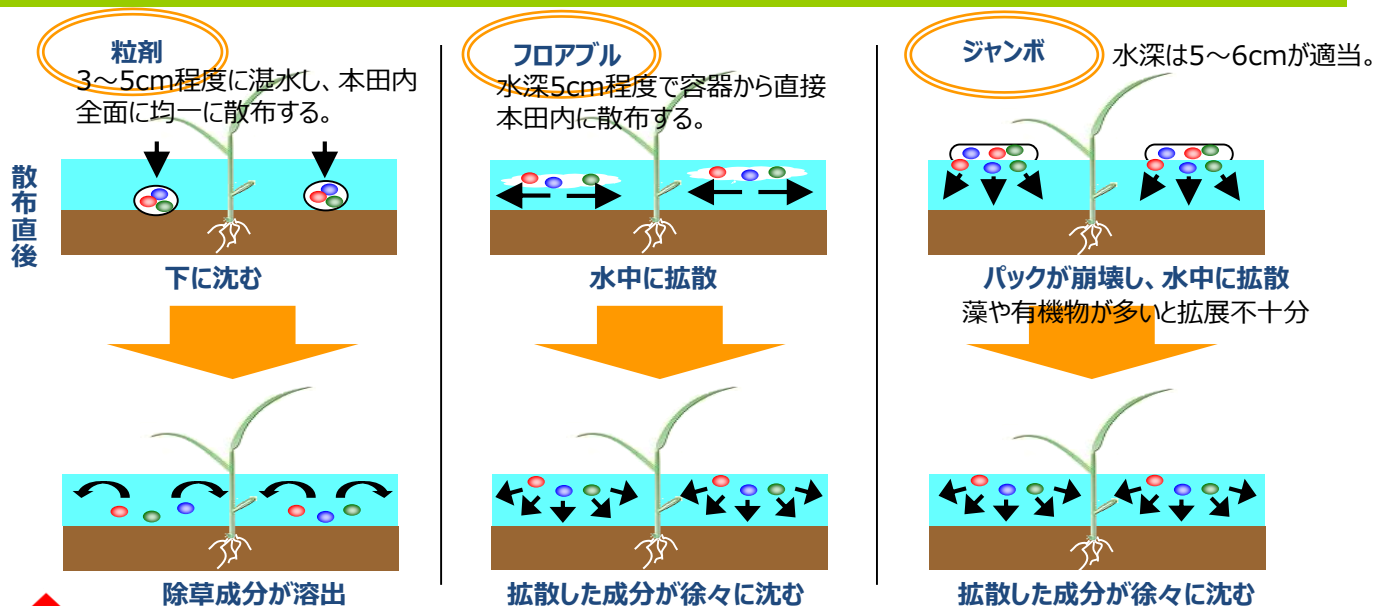

J Aレーク伊吹 経済部 営農企画課
TEL 0749-63-2101 FAX 0749-64-2085

今月の話題

- ◆ 除草剤の基礎知識
- ◆ 春の除草剤キャンペーン 4/1～5/31
- ◆ 春の農作業安全月間 4/1～5/31
- ◆ 農繁期休日対応
- ◆ 農政ダイジェスト

今年もプレミア88に
チャレンジしましょう!!

メモ

まだの方はお早めに!

- ✓ 確定申告お忘れなく!
申告期限 4月15日(木)まで

平素より、J A各事業に格別のお引き立てを賜り、厚く御礼申し上げます。

今月より令和3年度の事業となります。新型コロナウイルスの影響が未だ続きますが、本年度も、更なる農業サポートの向上に努めて参りますので、より一層のご支援、お引立てを賜りますようお願い申し上げます。

水稻除草剤の基礎知識

初期剤、初・中期一発剤除草成分の拡散

ポイント

処理層をしっかり作るための水管理が重要です

初期剤や初・中期一発剤は、土壌表面に処理層をつくり、雑草の発生を抑えます。

散布後、処理層が形成・安定するまで約3日間かかります。

- ① 除草剤がよく拡散するように、十分な湛水状態にする
- ② 散布後3~4日間は通常の湛水状態を保つ
- ③ 散布後7日間は落水・かけ流しをしない
- ④ 散布後は田んぼに入らない
- ⑤ 水持ちが悪いほ場でやむを得ず入水する場合はなるべく静かに入水

極端な砂質土壌や減水深の
大きい圃場 (3cm/日)

浅植え、浮き苗だと...

圃場が均平でないと...

春の農作業安全月間

令和3年4月1日(木)～5月31日(月)

事故ゼロに向けて

- ✓ トラクターや田植機でのほ場への進入・退出時は、転落・横転に注意。
- ✓ 機械作業中に詰まった物を取り除く場合など、機械の点検整備を行う時は、必ずエンジンを止めて作業する。
- ✓ 道路走行中に追突されないよう、自動車などから視認しやすい反射板や消火器類を取り付ける。
- ✓ 刈払機を使用する際には、事前に農道や畦畔の点検を行い、石や空き缶などけがの原因になるものを取り除く。
- ✓ こまめに休憩を取り、水分補給を行うなど、熱中症予防にも注意する。
- ✓ 万一の事故に備えて、労災保険に加入する。