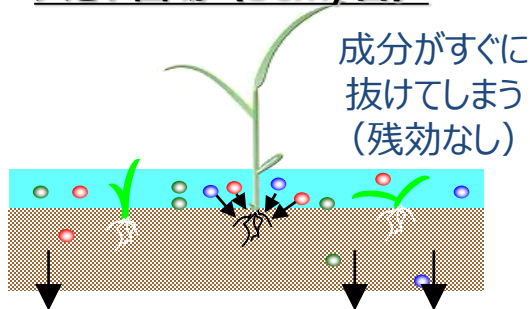

平素より、J A各事業に格別のお引き立てを賜り、厚く御礼申し上げます。

今月より令和3年度の事業となります。新型コロナウイルスの影響が未だ続きますが、本年度も、更なる農業サポートの向上に努めて参りますので、より一層のご支援、お引立てを賜りますようお願い申し上げます。

水稻除草剤の基礎知識

初期剤、初・中期一発剤除草成分の拡散

ポイント

処理層をしっかり作るための水管理が重要です

初期剤や初・中期一発剤は、土壌表面に処理層をつくり、雑草の発生を抑えます。

散布後、処理層が形成・安定するまで約3日間かかります。

- ① 除草剤がよく拡散するように、十分な湛水状態にする
- ② 散布後3~4日間は通常の湛水状態を保つ
- ③ 散布後7日間は落水・かけ流しをしない
- ④ 散布後は田んぼに入らない
- ⑤ 水持ちが悪いほ場でやむを得ず入水する場合はなるべく静かに入水

極端な砂質土壌や減水深の
大きい圃場 (3cm/日)

浅植え、浮き苗だと...

圃場が均平でないと...