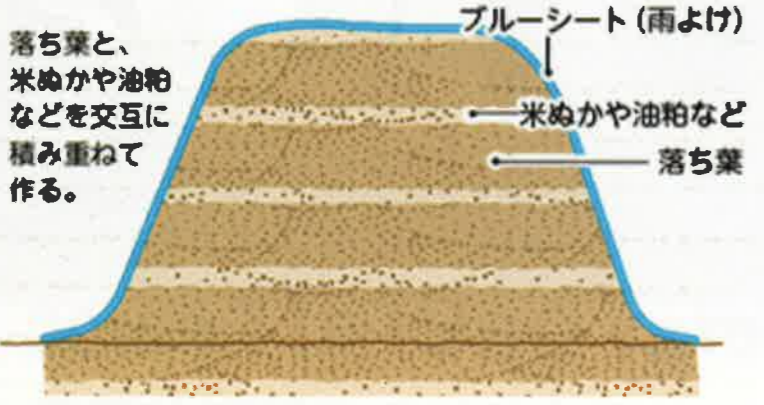

- (1) 壁を利用したり、ベニヤ板でコの字型の囲いをしたりして、堆積場を作ります。
- (2) 落ち葉を20cm〜30cm程度の厚さに積み、米ぬかや油粕など(落ち葉の重量の3〜4%)をサンドイツ状に積み重ね、水をたっぷりまいて踏み固める。
- (3) 踏むとしみ出してくる程度の水をまく。
- (4) (2)〜(3)を繰り返して、1mくらいの高さに積み上げてください。
- (5) 雨よけのために、上にブルーシートを覆う。
- (6) 1か月ごとに3回程度切り返し作業をします。
- (7) 落ち葉がポロポロになり、崩れてきたら(1年程度完成です)。

農業用廃プラスチック回収について

農業用プラスチック類は、産業廃棄物に該当するため、責任をもって処理する必要があります。今回、管内の農家の方々を対象に、農業用廃プラスチック類の一括処理を実施します。

第2回 11月26日(土)9:00~11:30 近江カントリーエレベーター・神照カントリーエレベーター
12月3日(土)9:00~11:30 伊吹カントリーエレベーター・長浜カントリーエレベーター

対象となるプラスチック ○農業用ポリ ○育苗箱 ○畔波シート ○肥料袋 など
※廃タイヤ・農薬のガラス瓶・中身が残っている肥料袋などは回収することが出来ませんのでご注意ください。

当日、委任状兼口座振替依頼書がない場合、または記入漏れがある場合は受付できませんので、ご注意ください。書類については各支店窓口にございます。